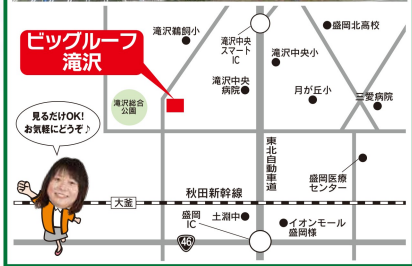

初夏の

省エネ & 塗装

盛岡市周辺にお住いの皆様へ

陽だまり工房のイベントへ遊びに行こう!

リフォーム祭

予約なし来場OKです!

イベント開催期間

2026 **5/23** ± **24**日
朝10:00スタート AM10:00~PM5:00
最終日はPM4:00まで

会場 **ビッグルーフ滝沢**
1階小ホール
滝沢市下鶴岡1番地15

Googleクチコミ **4.5** リフォームのこと、わからなくていいんです! まずは、お気軽にご相談ください。丁寧にご説明いたします。

WEBサイト更新中! 施工事例や暮らしに役立つコラムを掲載しています! ぜひご覧ください!

会場 **ビッグルーフ滝沢**
1階小ホール
ご来場無料

4つの企画でお待ちしております!

企画1 ご来場特典&SNSフォロー特典