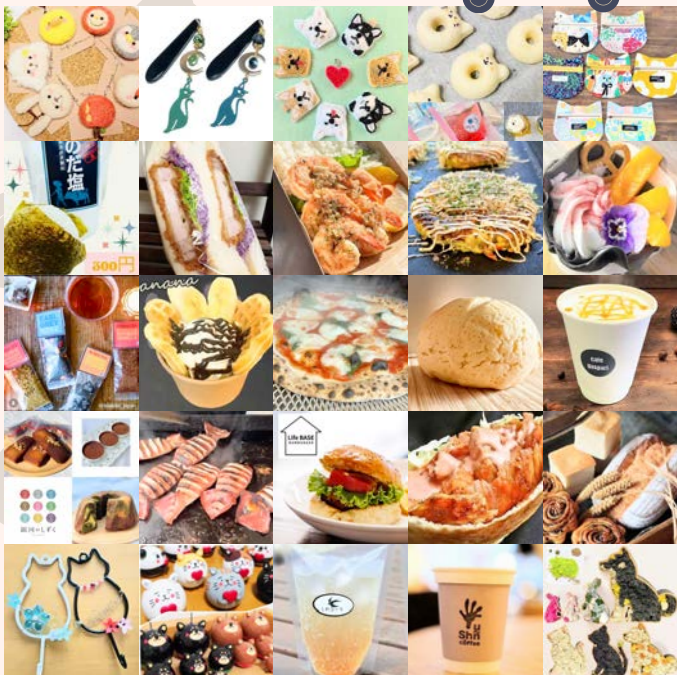

いぬとlove ねこのフェス

~皆で命の助け合いを考えよう~

☆出店者一覧は
インスタをチェック☆

@DCLOVEFES

大里親
☆
大募集

保護つ子情報は
こちらから☆

@ANIMAL.1ST

遊びに
来てね☆

保護ねこ譲渡会

岩手県動物愛護団体

『アニマル・ファースト』様による
保護猫の譲渡会を行います☆

☆どんなニャンコが来るかは当日のお楽しみ☆
☆ワンちゃんはパネルでのご紹介となります☆

犬猫グッズ
寄付のお願い☆

500円以上募金した方に
プレゼント差し上げます☆

☆未開封の犬猫フード
☆ペット用トイレシート
☆その他ペット用品

・肉球キーホルダー
・多肉植物 etc...

☆イベント収益の一部を寄付させていただきます

5店舗で500円以上
お買い物してシールを
集めて景品プレゼント☆

☆景品がなくなり次第終了☆

check

主催: いわてイベント企画 公式インスタ: dcllovefes
お問い合わせ: iwateeventkikaku@gmail.com
後援: テレビ岩手, IBC岩手放送, 岩手朝日テレビ, エフエム岩手

《5/17 (土)いぬとねこのloveフェス》

- ★ 1. tea total (紅茶の茶葉、テイクアウトティー、焼き菓子)
- ★ 2. しわコーラ (クラフトコーラ販売、瓶シロップ)
- ★ 3. Angel Piece (カード占い、お名前カラー鑑定他)
- ★ 4. uchinoco (算命学による簡易鑑定、クラフト雑貨販売)
- ★ 5. カノア (アンシェントメモリーオイル、チャネリングなど)
- ★ 6. もちちよび。com (布小物、がま口ワークショップ)
- ★ 7. 楽かつさ きらり (かつさ施術、水牛角のくし)
- 8. 手作り雑貨 晴瑠 (ポーチ・バッグ等の布小物)
- 9. EMIRI STORY (布小物、アクセサリ、天然石)
- ★10. かがみゆき (その場で描く家族やペットなどの似顔絵)
- ★11. Email K (七宝焼、お名前キーホルダーのワークショップ)
- ★12. 癒やし人モナカ (アニマルコミュニケーションなど)
- ★13. Mu.NI (天然石アクセサリ、プレスレットなど)
- ★14. BlessingBlueBee (犬猫スイーツ、美らドリンクなど)
- ★15. ピュアDreamと仲間たち (ペットアロマクラフト)