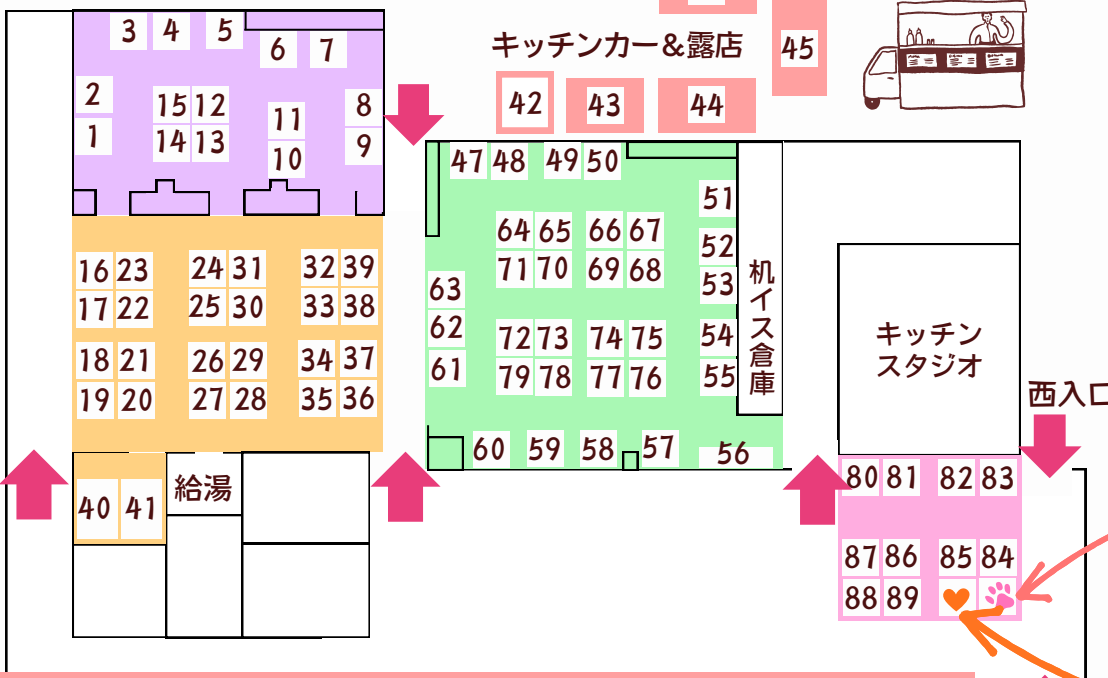

★... フード・ドリンク ★... 体験・ワークショップあり

会場図

無料P
約400台

ビッグルーフ滝沢

〈アクセス〉
盛岡駅から車で約20分

アニマル・ファースト様
保護活動出店ブース

募金&寄付コーナー

保護っ子紹介パネル