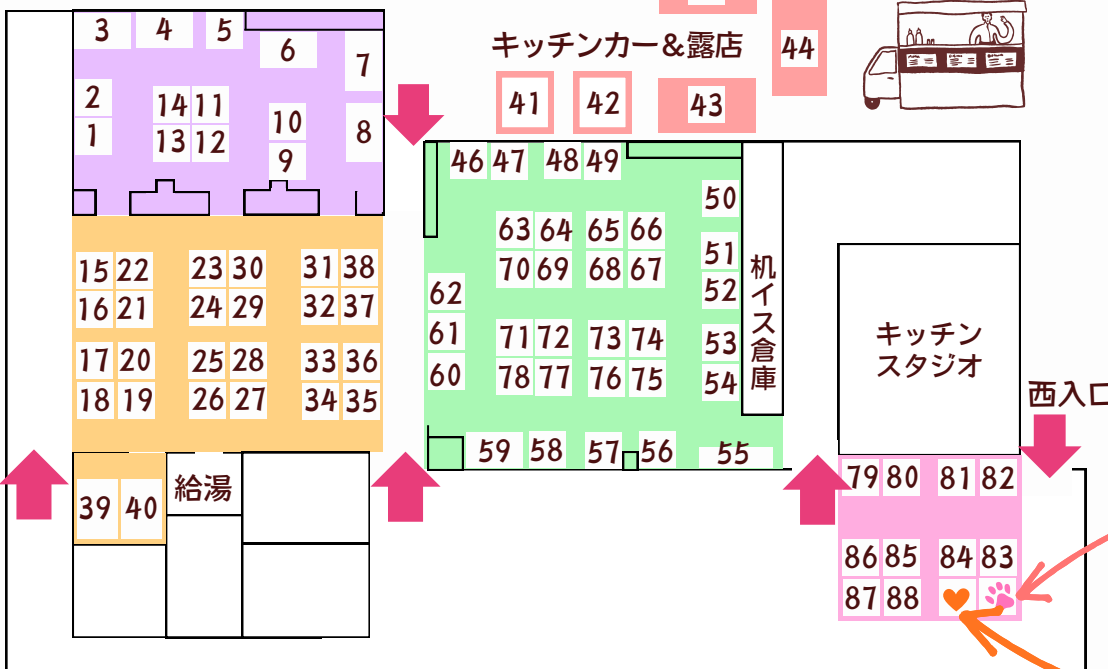

《6/7(土)ととのうマルシェ》

- ★ 1. tea total (テイクアウトティー、茶葉)
2. Bibi (水引アクセサリー)
- ★ 3. シナプス療法 mallow (シナプス療法による整体)
- ★ 4. ここから整え (頭蓋骨矯正、小豆カイロなど)
- ★ 5. Lush by cielo
  (スライドカッピング体験、フェイシャルリフトアップ体験)
- ★ 6. 小さな休息 プチ・ルポ (姿勢調整ストレッチなど)
- ★ 7. いぬので (柔道整復師による整体施術体験)
- ★ 8. ふっとほっとfam (ふくらはぎトリートメント)
- ★ 9. 呼び水セラピスト 香織 (波動カウンセリングなど)
- ★ 10. sincerely (ヒーリングタロット、ドライヘッドなど)
- ★ 11. 笑い文字 (お名前の中に笑顔が入るオーダー筆文字)
- ★ 12. hearing*Y (DNAアクティベーション体験など)
- ★ 13. BlessingBlueBee (犬猫スイーツ、美らドリンクなど)
- ★ 14. やさしい森の魔女 (メンタルタロットリーディング)

- ★ 15. itotomo (手相占い、手相鑑定、金運・結婚鑑定)
- ★ 16. イロドリボイス (龍神カードリーディング他)
- ★ 17. Kirakira (波動調整、ラメノリワークショップ他) (犬と猫のマスコットストラップやカバンなど)
- ★ 18. メナードフェイシャルサロン盛岡岡中野 (無料ハンドケア、美白体験、パーソナルカラー)
19. sa.iro (イロドリドリな布小物)
20. Laugh.365 (天然石×クラマアクセサリー)
21. pokkochan (オリジナルキャラクターグッズ)
22. La flowne (編み物バッグや帽子、雑貨など)
23. ゆめねこ (猫モチーフのハンドメイド小物)
24. 和傘屋-ななや- (つまみ細工アクセサリー)
25. Mistletoe (レジンキーホルダーや小物入れ)
26. sai*home (プリザーブドフラワー雑貨など)
27. zakka&cafe nii-ni (アクセサリー、フード)
28. prism (エポキシ樹脂のアクセサリーなど)
29. Lumiere (ドライフラワーや天然石のアクセサリー)
30. NOUNOURS (ビーズ刺繍アクセサリー他)
31. キミーズandコヤイン
32. rumi-soie (ちりめん細工、つまみ細工など)
33. Curin (天然石やレジンのアクセサリー)
34. Soara's smile (ジーンズリメイクなど)
- ★ 35. ホホウ (サンキャッチャーやミニチュア家具)
- ★ 36. 美緒shop (カスタムペン等ワークショップ)
- ★ 37. 羽迦 (鳥・蝶・鉱石モチーフのアクセサリー)
- ★ 38. HaruHiraHuu
  (かぎ針編み帽子、ヘアアクセサリーなど)
- ★ 39. カイロプラクティック
  にじいろクローバー
  (A1姿勢検査付きワンコイン施術)
- ★ 40. Nico Fuwari
  (西洋レイキヒーリング施術)

★... フード・ドリンク ★... 体験・ワークショップあり

会場図
無料P
約400台

ビッグルーフ滝沢

〈アクセス〉
盛岡駅から車で約20分

アニマル・ファースト様
保護活動出店ブース
募金プレゼント企画
500円以上募金で
素敵なプレゼント☆

フードバンクBOX
&
お買い物ラリー
プレゼント交換所

- ★ 41. 慶宝丸水産 (海鮮焼きそば、イカ焼きなど)
- ★ 42. Life base hamburger (ハンバーガー等)
- ★ 43. 589kebab (自家製ケバブ、ケバブサンド)
- ★ 44. 鉄板焼きOBARA (二子産里いも入りお好み焼きなど)
- ★ 45. UKAの実 (野田村産の塩を使ったおむすび、ドリンクなど)

- ★ 46. Plaisir de mint (未来予測リーディング、魂開放)
- ★ 47. 古いカウンセリングウィズダム (四柱推命他)
- ★ 48. 自分に寄り添うハンドセラピー『はるり』
- ★ 49. ちっこの部屋 (アクセスバズ他) (ハンドセラピー)
- ★ 50. 楽かさきらり (かっさ施術、水牛角くし販売)
51. 奏糸 (こぎん刺し、編み物小物)
- ★ 52. ミルキー (手作りワッフル、かき氷、ソフトドリンク)
- ★ 53. EVVIVA (本格ナポリピッツァ各種、フォカッチャなど)
- ★ 54. 風'sキッチン (サンドイッチ、お弁当、ナポリタン他)
55. iR (コーヒー豆やドライフラワーのアクセサリーなど)
- ★ 56. kitchen coco (テイクアウトフード&ドリンク)
- ★ 57. なちゆるるBaseじゃむ
  南郷のシフォン屋さん (シフォンケーキなど)
58. cocolla (こぎん刺し雑貨)
- ★ 59. 足と靴のお悩み専門サロン ヒカリ (足つぼ施術)
- ★ 60. もちよちよび.com (がま口ワークショップなど)
- ★ 61. tasu tasu (動物モチーフのアクセサリーなど)
- ★ 62. milky closet (リパティ布小物、ドライフラワー雑貨他)
63. naikara.plus (手作り布雑貨)
64. 石野郎もえさん (天然石アクセサリー)
- ★ 65. uchinoko (算命学による簡易鑑定他)
- ★ 66. カノア (アンシエントメモリーオイル、チャネリング他)
67. RinRin (トートバッグや布小物)
68. Lucia (癒しの天然石アクセサリー)
69. yun_tresor (大人可愛いアクセサリーなど)
70. nakanaka (つまみ細工やクラフトバンド雑貨)
71. 和紙とお花のatelierJ (ディフューザーランプなど)
72. vulpo&feino (お花のレジンアクセサリー)
73. M・ary (ピアスやイヤリング、ビーズのアクセサリーなど)
74. パステルクレール (大人可愛いバッグや布小物)
- ★ 75. Hau'oli Deli (化学調味料不使用の完全手作りお弁当)
- ★ 76. 創作おむすび専門店 むすぶ (創作おむすび各種)
77. ALVALLET Leather&accessory (レザーアート他)
78. Hatci (羊毛フェルトや刺繍のアクセサリー、ブローチなど)

- ★ 79. ミルフェイユ (カラー診断など)
- ★ 80. Angel Piece (お名前カラー鑑定)
- ★ &ティアラルーム (ハンドケア)
- ★ 81. Selenity. (四柱推命、紫微斗数など)
- ★ 82. blauw_bloem
  (ドライフラワーアレンジメントなど)
- ★ 83. g-rasole
  (耳ツボジュエリー、キッズネイルなど)
- ★ 84. healing room ovi
  (エッセンシャルオイルクリーム作り)
- ★ 85. 花音セラピー® Snowdrop
  (和のフラワーエッセンスなど)
- ★ 86. 福祉ネイル盛岡
  (ポリッシュ使用のネイル施術)
- ★ 87. Nanbu Craft Brewery
  (自家製野菜やクラフトビール提供)
- ★ 88. A&M (クレープ、レモネードなど)