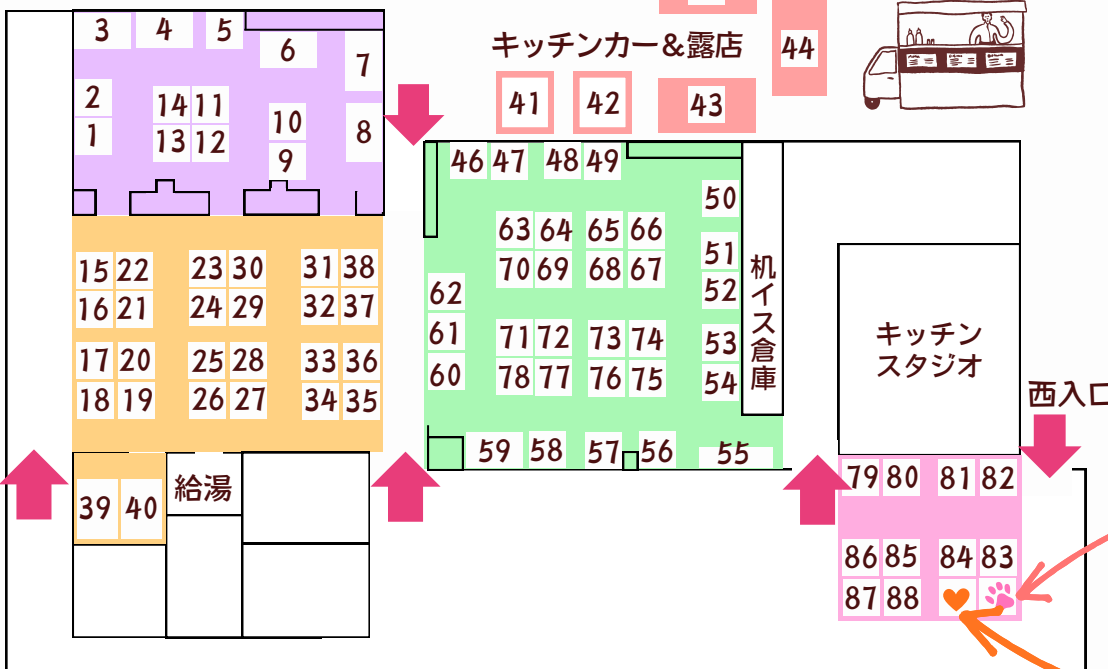

《6/7(土)ととのうマルシェ》

- ★ 1. tea total (テイクアウトティー、茶菓)
2. Bibi (水引アクセサリー)
- ★ 3. シナプス療法 mallow (シナプス療法による整体)
- ★ 4. ここから整え (頭蓋骨矯正、小豆カイロなど)
- ★ 5. Lush by cielo
  (スライドカッピング体験、フェイシャルリフトアップ体験)
- ★ 6. 小さな休息 プチ・ルポ (姿勢調整ストレッチなど)
- ★ 7. いぬので (柔道整復師による整体施術体験)
- ★ 8. ふっとほっとfam (ふくらはぎトリートメント)
- ★ 9. 呼び水セラピスト 香織 (波動カウンセリングなど)
- ★ 10. sincerely (ヒーリングタロット、ドライヘッドなど)
- ★ 11. 笑い文字 (お名前の中に笑顔が入るオーダー筆文字)
- ★ 12. hearing*Y (DNAアクティベーション体験など)
- ★ 13. BlessingBlueBee (犬猫スイーツ、美らドリンクなど)
- ★ 14. やさしい森の魔女 (メンタルタロットリーディング)

- ★ 15. itotomo (手相占い、手相鑑定、金運・結婚鑑定)
- ★ 16. イロドリボイス (龍神カードリーディング他)
- ★ 17. Kirakira (波動調整、ラメノリワークショップ他) (犬と猫のマスコットストラップやカバンなど)
- ★ 18. メナードフェイシャルサロン盛岡岡中野 (無料ハンドケア、美白体験、パーソナルカラー)
19. sa.iro (イロドリドリな布小物)
20. Laugh.365 (天然石×クラマアクセサリー)
21. pokkochan (オリジナルキャラクターグッズ)
22. La flowne (編み物バッグや帽子、雑貨など)
23. ゆめねこ (猫モチーフのハンドメイド小物)
24. 和傘屋-ななや- (つまみ細工アクセサリー)
25. Mistletoe (レジンキーホルダーや小物入れ)
26. sai*home (プリザーブドフラワー雑貨など)
27. zakka&cafe nii-ni (アクセサリー、フード)
28. prism (エポキシ樹脂のアクセサリーなど)
29. Lumiere (ドライフラワーや天然石のアクセサリー)
30. NOUNOURS (ビーズ刺繍アクセサリー他)
31. キミーズandコヤイン
32. rumi-soie (ちりめん細工、つまみ細工など)
33. Curin (天然石やレジンのアクセサリー)
34. Soara's smile (ジーンズリメイクなど)
- ★ 35. ホホウ (サンキャッチャーやミニチュア家具)
- ★ 36. 美緒shop (カスタムペン等ワークショップ)
- ★ 37. 羽迦 (鳥・蝶・鉱石モチーフのアクセサリー)
- ★ 38. HaruHiraHuu
  (かぎ針編み帽子、ヘアアクセサリーなど)
- ★ 39. カイロプラクティック
  にじいろクローバー
  (A1姿勢検査付きワンコイン施術)
- ★ 40. Nico Fuwari
  (西洋レイキヒーリング施術)

★... フード・ドリンク ★... 体験・ワークショップあり

会場図
無料P
約400台

ビッグルーフ滝沢

〈アクセス〉
盛岡駅から車で約20分

アニマル・ファースト様
保護活動出店ブース
募金プレゼント企画
500円以上募金で
素敵なプレゼント☆

フードバンクBOX
&
お買い物ラリー
プレゼント交換所

- ★ 41. 慶宝丸水産 (海鮮焼きそば、イカ焼きなど)
- ★ 42. Life base hamburger (ハンバーガー等)
- ★ 43. 589kebab (自家製ケバブ、ケバブサンド)
- ★ 44. 鉄板焼きOBARA (二子産里いも入りお好み焼きなど)
- ★ 45. UKAの実 (野田村産の塩を使ったおむすび、ドリンクなど)

- ★ 46. Plaisir de mint (未来予測リーディング、魂開放)
- ★ 47. 古いカウンセリングウィズダム (四柱推命他)
- ★ 48. 自分に寄り添うハンドセラピー『はるり』
- ★ 49. ちっこの部屋 (アクセスバズ他) (ハンドセラピー)
- ★ 50. 楽かさきらり (かっさ施術、水牛角くし販売)
51. 奏糸 (こぎん刺し、編み物小物)
- ★ 52. ミルキー (手作りワッフル、かき氷、ソフトドリンク)
- ★ 53. EVVIVA (本格ナポリピッツァ各種、フォカッチャなど)
- ★ 54. 風'sキッチン (サンドイッチ、お弁当、ナポリタン他)
55. iR (コーヒー豆やドライフラワーのアクセサリーなど)
- ★ 56. kitchen coco (テイクアウトフード&ドリンク)
- ★ 57. なちゆるるBaseじゃむ
  南郷のシフォン屋さん (シフォンケーキなど)
58. cocolla (こぎん刺し雑貨)
- ★ 59. 足と靴のお悩み専門サロン ヒカリ (足つぼ施術)
- ★ 60. もちよちよび.com (がま口ワークショップなど)
- ★ 61. tasu tasu (動物モチーフのアクセサリーなど)
- ★ 62. milky closet (リパティ布小物、ドライフラワー雑貨他)
63. naikara.plus (手作り布雑貨)
64. 石野郎もえさん (天然石アクセサリー)
- ★ 65. uchinoko (算命学による簡易鑑定他)
- ★ 66. カノア (アンシエントメモリーオイル、チャネリング他)
67. RinRin (トートバッグや布小物)
68. Lucia (癒しの天然石アクセサリー)
69. yun_tresor (大人可愛いアクセサリーなど)
70. nakanaka (つまみ細工やクラフトバンド雑貨)
71. 和紙とお花のatelierJ (ディフューザーランプなど)
72. vulpo&feino (お花のレジンアクセサリー)
73. M・ary (ピアスやイヤリング、ビーズのアクセサリーなど)
74. パステルクレール (大人可愛いバッグや布小物)
- ★ 75. Hau'oli Deli (化学調味料不使用の完全手作りお弁当)
- ★ 76. 創作おむすび専門店 むすぶ (創作おむすび各種)
77. ALVALLET Leather&accessory (レザーアート他)
78. Hatci (羊毛フェルトや刺繍のアクセサリー、ブローチなど)

- ★ 79. ミルフェイユ (カラー診断など)
- ★ 80. Angel Piece (お名前カラー鑑定)
- ★ &ティアラルーム (ハンドケア)
- ★ 81. Selenity. (四柱推命、紫微斗数など)
- ★ 82. blauw_bloem
  (ドライフラワーアレンジメントなど)
- ★ 83. g-rasole
  (耳ツボジュエリー、キッズネイルなど)
- ★ 84. healing room ovi
  (エッセンシャルオイルクリーム作り)
- ★ 85. 花音セラピー® Snowdrop
  (和のフラワーエッセンスなど)
- ★ 86. 福祉ネイル盛岡
  (ポリッシュ使用のネイル施術)
- ★ 87. Nanbu Craft Brewery
  (自家製野菜やクラフトビール提供)
- ★ 88. A&M (クレープ、レモネードなど)