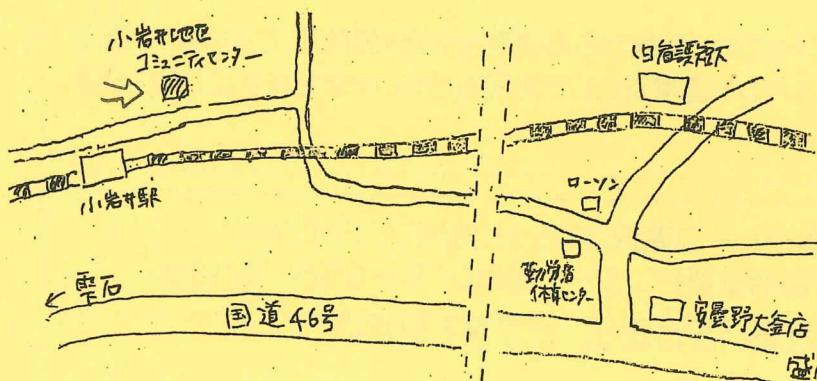

【行き】3号車運行経路	
時刻	停留所
8:19	柳沢コミセン前
8:20	一王子バス停
8:21	プロパンセンター前バス停
8:23	分レバス停
8:27	盛岡農業高等学校前バス停
8:29	紫野産文センター裏口
8:31	ネイチャーセンター前
8:33	東部体育館口
8:42	野沢団地入口バス停 冬期(1~3月)は、運行休止
8:44	◎滝沢駅
8:46	野沢バス停
8:47	◎巣子車庫
8:48	◎巣子駅入口バス停
8:50	第三富士見団地口バス停
8:52	横沢バス停
8:53	◎東部出張所前バス停
8:54	中巣子バス停
8:55	富士見団地バス停
8:57	富士見団地入口バス停
8:58	巣子中央バス停
8:59	第五富士見団地バス停
9:00	滝沢第二小学校入口バス停
9:01	◎山田医院前バス停
9:02	第三富士見団地バス停
9:05	ほんのき団地バス停
9:12	北陵中学校入口バス停
9:14	北陵中学校前バス停
9:15	みたけ6丁目バス停
9:16	サンシティ国分団地バス停
9:17	盛岡北高等学校バス停
9:18	◎牧野林バス停
9:19	◎滝沢ふるさと交流館
9:23	滝沢小学校前バス停
9:24	土沢バス停
9:25	細谷地バス停
9:26	新温泉バス停
9:27	輪飼小学校前バス停(県道側)
9:28	滝沢輪飼バス停
9:30	上山集会所
9:31	◎市総合公園体育館
9:37	◎ビッググループ滝沢
9:39	◎市役所
10:00	滝沢ふるさと交流館

福祉バスの料金	
大人(中学生以上)	200円
小学生と身体・知的・精神に障がいがある人(手帳の提示が必要です)	100円
小学生未満	無料
1回の乗車(目的地に至るまで)につき200円、乗り継ぎがある場合は「乗り継ぎ券」を発行し、この券を提示することで乗り継ぎ後は無料です。	

【戻り】1号車運行経路	
13:00	◎市役所出発
—	※以降は行きの経路の逆になります。

【戻り】2号車運行経路	
12:45	市多目的研修センター出発 (滝沢総合公園体育館経由)
13:00	◎市役所出発
—	※以降は行きの経路の逆になります。

【戻り】3号車運行経路	
12:45	滝沢ふるさと交流館出発
13:00	◎市役所出発
—	※以降は行きの経路の逆になります。

【小岩井地区コミュニティセンターまでの地図】