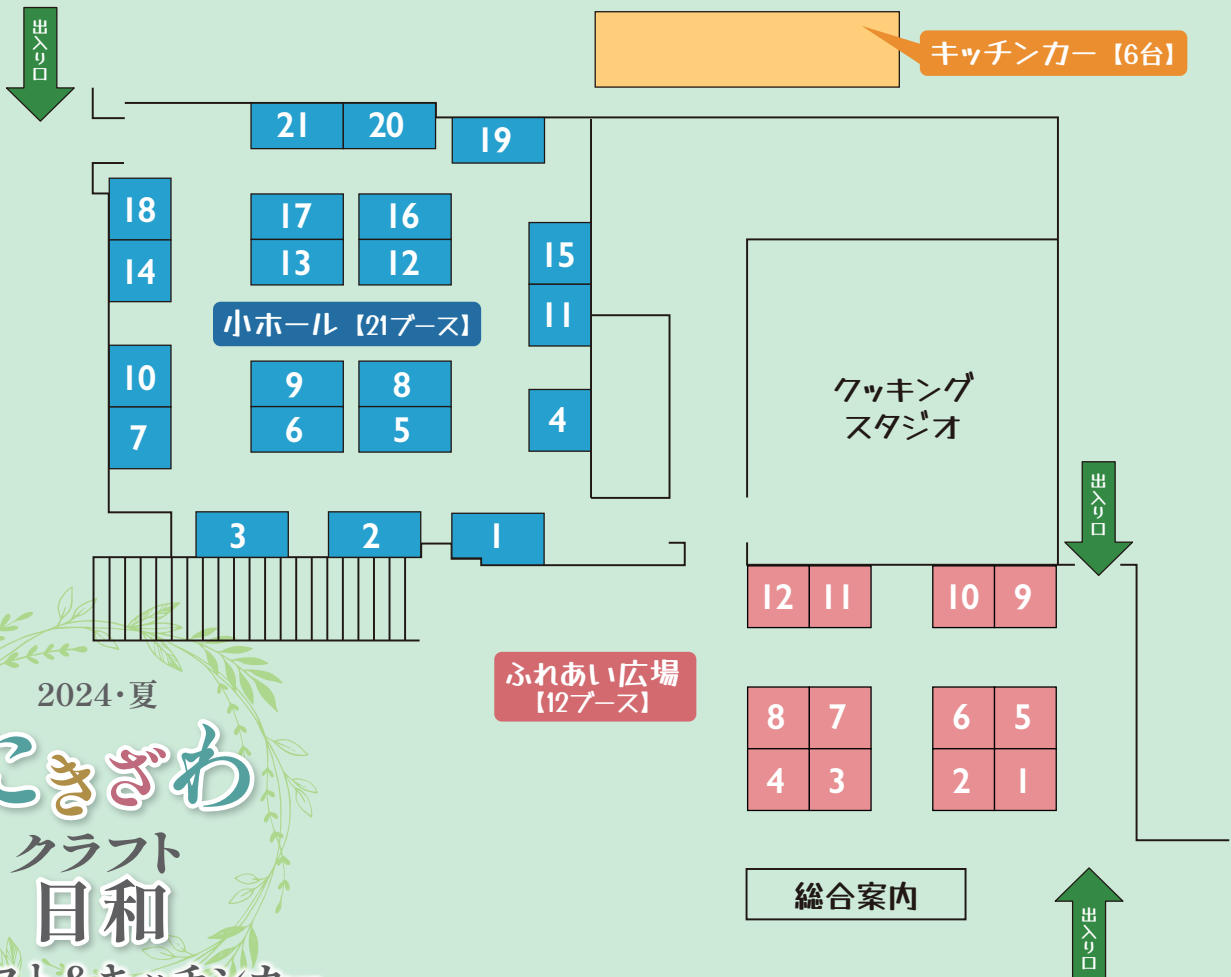

入場  
無料

2024・夏

たきざわ

クラフト  
日和

クラフト&キッチンカー

2024年

7月20日(土) 10:00~16:00

会場

2024・夏  
たきざわ  
クラフト  
日和  
クラフト&キッチンカー