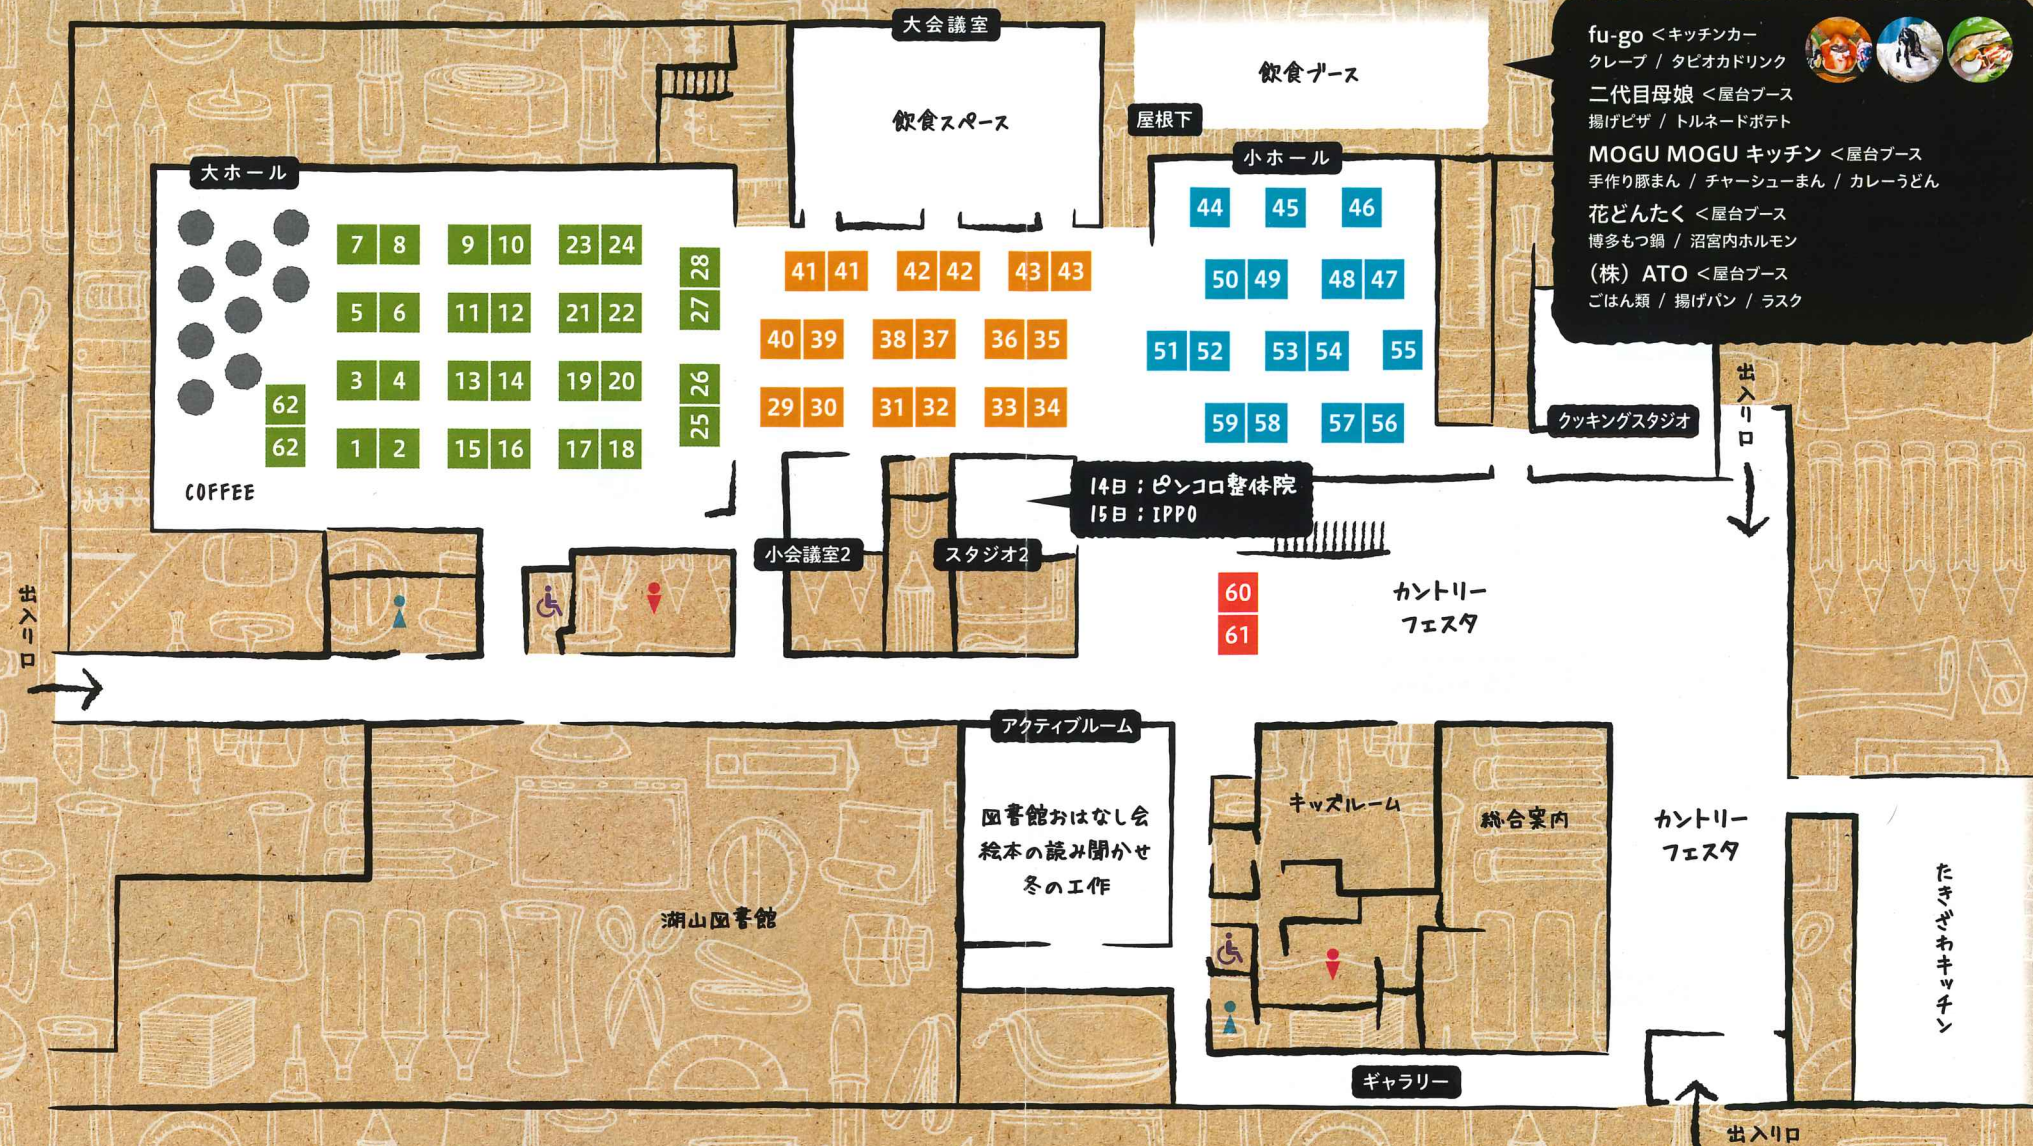

# TAKIZAWA CRAFT FESTA

2019

2019.12.14(土)10:00-16:00 12.15(日)10:00-15:00

- 1 Everyday Gift (エブリデイ ギフト)  
刺繍 / フェルト
- 2 Andante (14日のみ)  
リボンアクセサリー / 布小物など
- 2 てしごと ときたま (15日のみ)  
こぎん刺し
- 3 まつはし  
アクセサリー / 布
- 4 mofu mofu (モフモフ)  
アクセサリー
- 5 工房 emit (こうぼうエミット)  
布製品
- 6 Maison de Cherie (メゾンドシェリー)  
雑貨 / アクセサリー
- 7 LAULE' A.Y (ラウレア)  
ハンドメイドアクセサリー / ヘアアクセサリー
- 8 手作り小物 HOCOTTO  
布小物
- 9 mignonne kayomi ミヨノ かよみ  
ハワイアンストラップ / エコクラフト小物
- 10 Bon Chouchou (ボン シュシュ)  
カヌレ / チーズケーキ / 焼き菓子
- 11 みのり工房 (14日のみ)  
木工
- 11 リアルネコレコーズ(15日のみ)  
アパレル
- 12 加賀野かばん工房 (かがのかばんこうぼう)  
革バッグ / 革小物 / 革アクセサリー / 帆布 / デニム
- 13 めあ × こことりぼん (14日のみ)  
ヘアアクセサリー / W.S
- 13 gland (グラン)(15日のみ)  
雑貨 (花、布) / W.S
- 14 nemu-family(ネムファミリー)  
羊毛 / 毛糸 / レジン / ハーバリウム
- 15 Heart clip (ハートクリップ)  
バッグ / 布小物
- 16 イロドリトリ  
レジンアクセサリー
- 17 alof(アロフ)  
妖怪モチーフアクセサリー / 編み物など
- 18 上平竹細工店  
竹細工