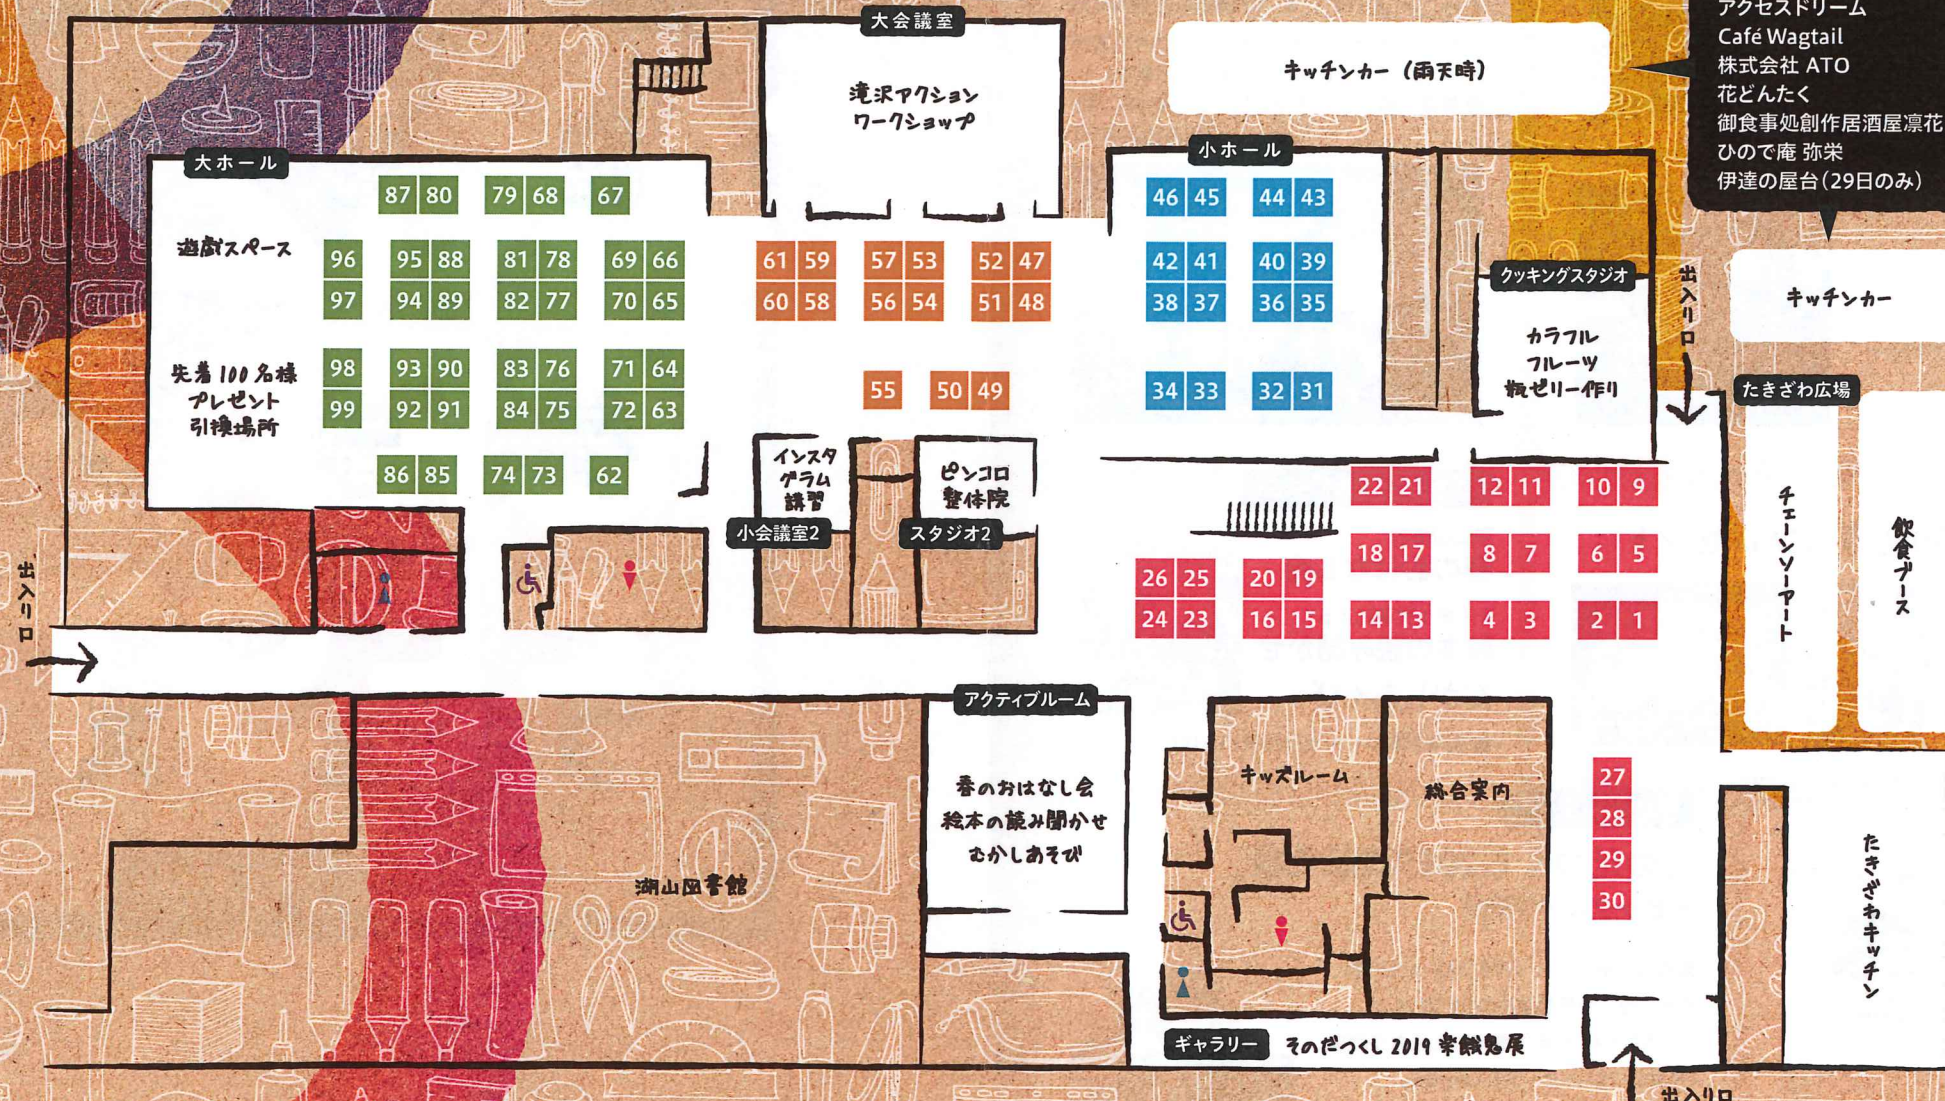

# TAKAZAWA CRAFT FESTA 2019

2019.4.28[日] - 4.29[祝・月] 10:00-16:00

■キッチンカー  
 アクセスドリーム  
 Café Wagtail  
 株式会社 ATO  
 花どんたく  
 御食事処創作居酒屋涼花  
 ひので庵 弥栄  
 伊達の屋台(29日のみ)

- 75 加賀野かばん工房  
皮革 / アクセサリー / 布 / バックポーチ
- 76 Natural+  
洋服
- 77 ラトリエ ルートブルーエ  
焼菓子
- 78 \*\*Sorriso\*\*  
がま口
- 79 Butterfly Garden  
木工
- 80 藍猫屋  
内容 / アクセサリー / 布 / 物
- 81 Mofu-mof  
布ナプキン / 布ライナー等
- 82 のっこ  
アクセサリ / 布 / 物 / W.S: オープン粘土アクセサリ
- 83 ひだまりカフェ  
お菓子 / パン / ケーキ / ドーナツ
- 84 Wood craft 230  
木工
- 85 ikku.handmade (28日のみ)  
アクセサリ
- 85 ラピスラズリの森 (29日のみ)  
アクセサリ / バッグ / ポーチ
- 86 ひつじの小部屋  
羊毛フェルト
- 87 イロドリトリ  
アクセサリ
- 88 HeArty dreaM☆  
アクセサリ / 雑貨
- 89 chokotto & grats\_mamecco  
ペーパークラフト / フェイクフラワー雑貨 / W.S
- 90 izu-3  
アクセサリ
- 91 KoSajiKe (28日のみ)  
木工 / インテリア / 雑貨
- 91 ハンドメイドアクセサリ七星空間 (29日のみ)  
アクセサリ
- 92 蕾 ~ tsubomi ~ (28日のみ)  
アクセサリ
- 92 No.eito (29日のみ)  
アクセサリ / バッグ
- 93 at・sō(28日のみ)  
木工 / 紙
- 93 産直花っ娘 (29日のみ)  
W.S: 安代りんどうを使ったハーバリウム作り
- 94 Shibamaru (28日のみ)  
アクセサリ / バック
- 94 Haruka (29日のみ)  
アクセサリ / 造花アレンジメント / 小物
- 95 木羊日 (28日のみ)  
アクセサリ / フェルト
- 95 そらいろミシン&Original (29日のみ)  
handmade chibys (こども服 / 編み物)
- 96 Tama Sun & ailes (28日のみ)  
皮革 / アクセサリー / 物
- 97 四つ葉のクローバーの会 (28日のみ)  
バック / ポーチ
- 98 のむけし  
消しゴムはんこ
- 99 上手竹細工店 (28日のみ)  
竹細工

- 27 香のおはなし会  
絵本の読み聞かせ  
お話しあそび
- 28 キッズルーム
- 29 総合案内
- 30 ギャラリー そのだつくし 2019 楽戯島展