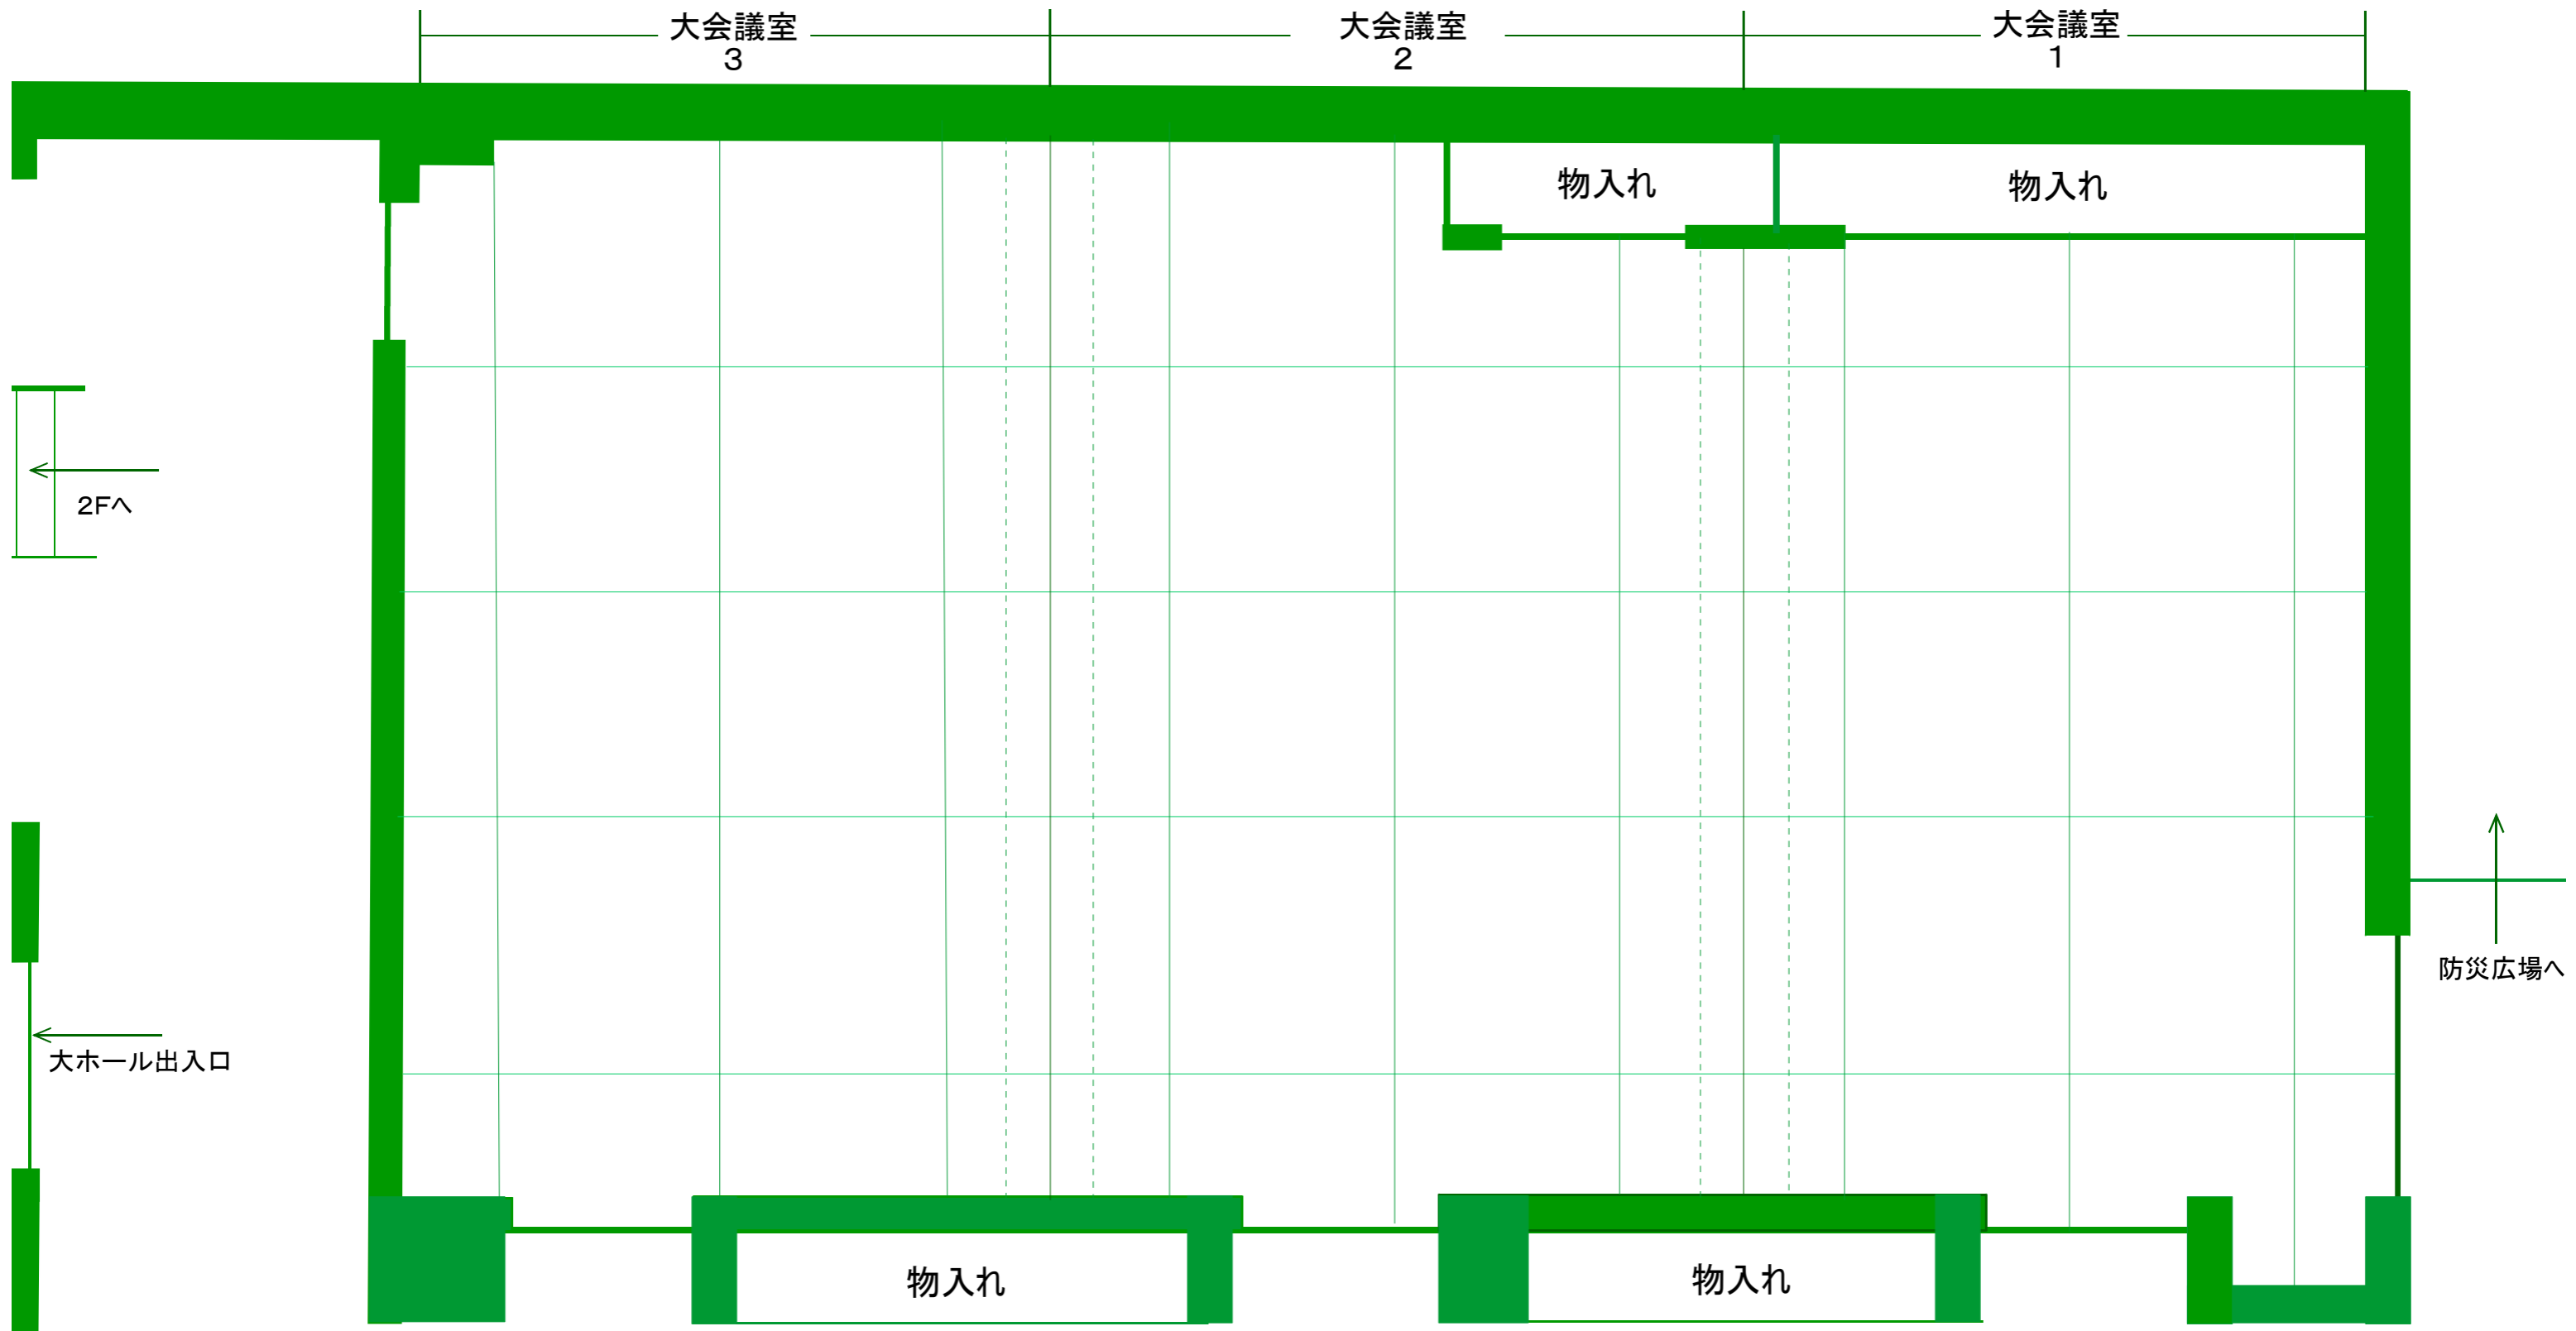

ビッグライフ滝沢

# 大会議室

--- : 仕切りパネル巾