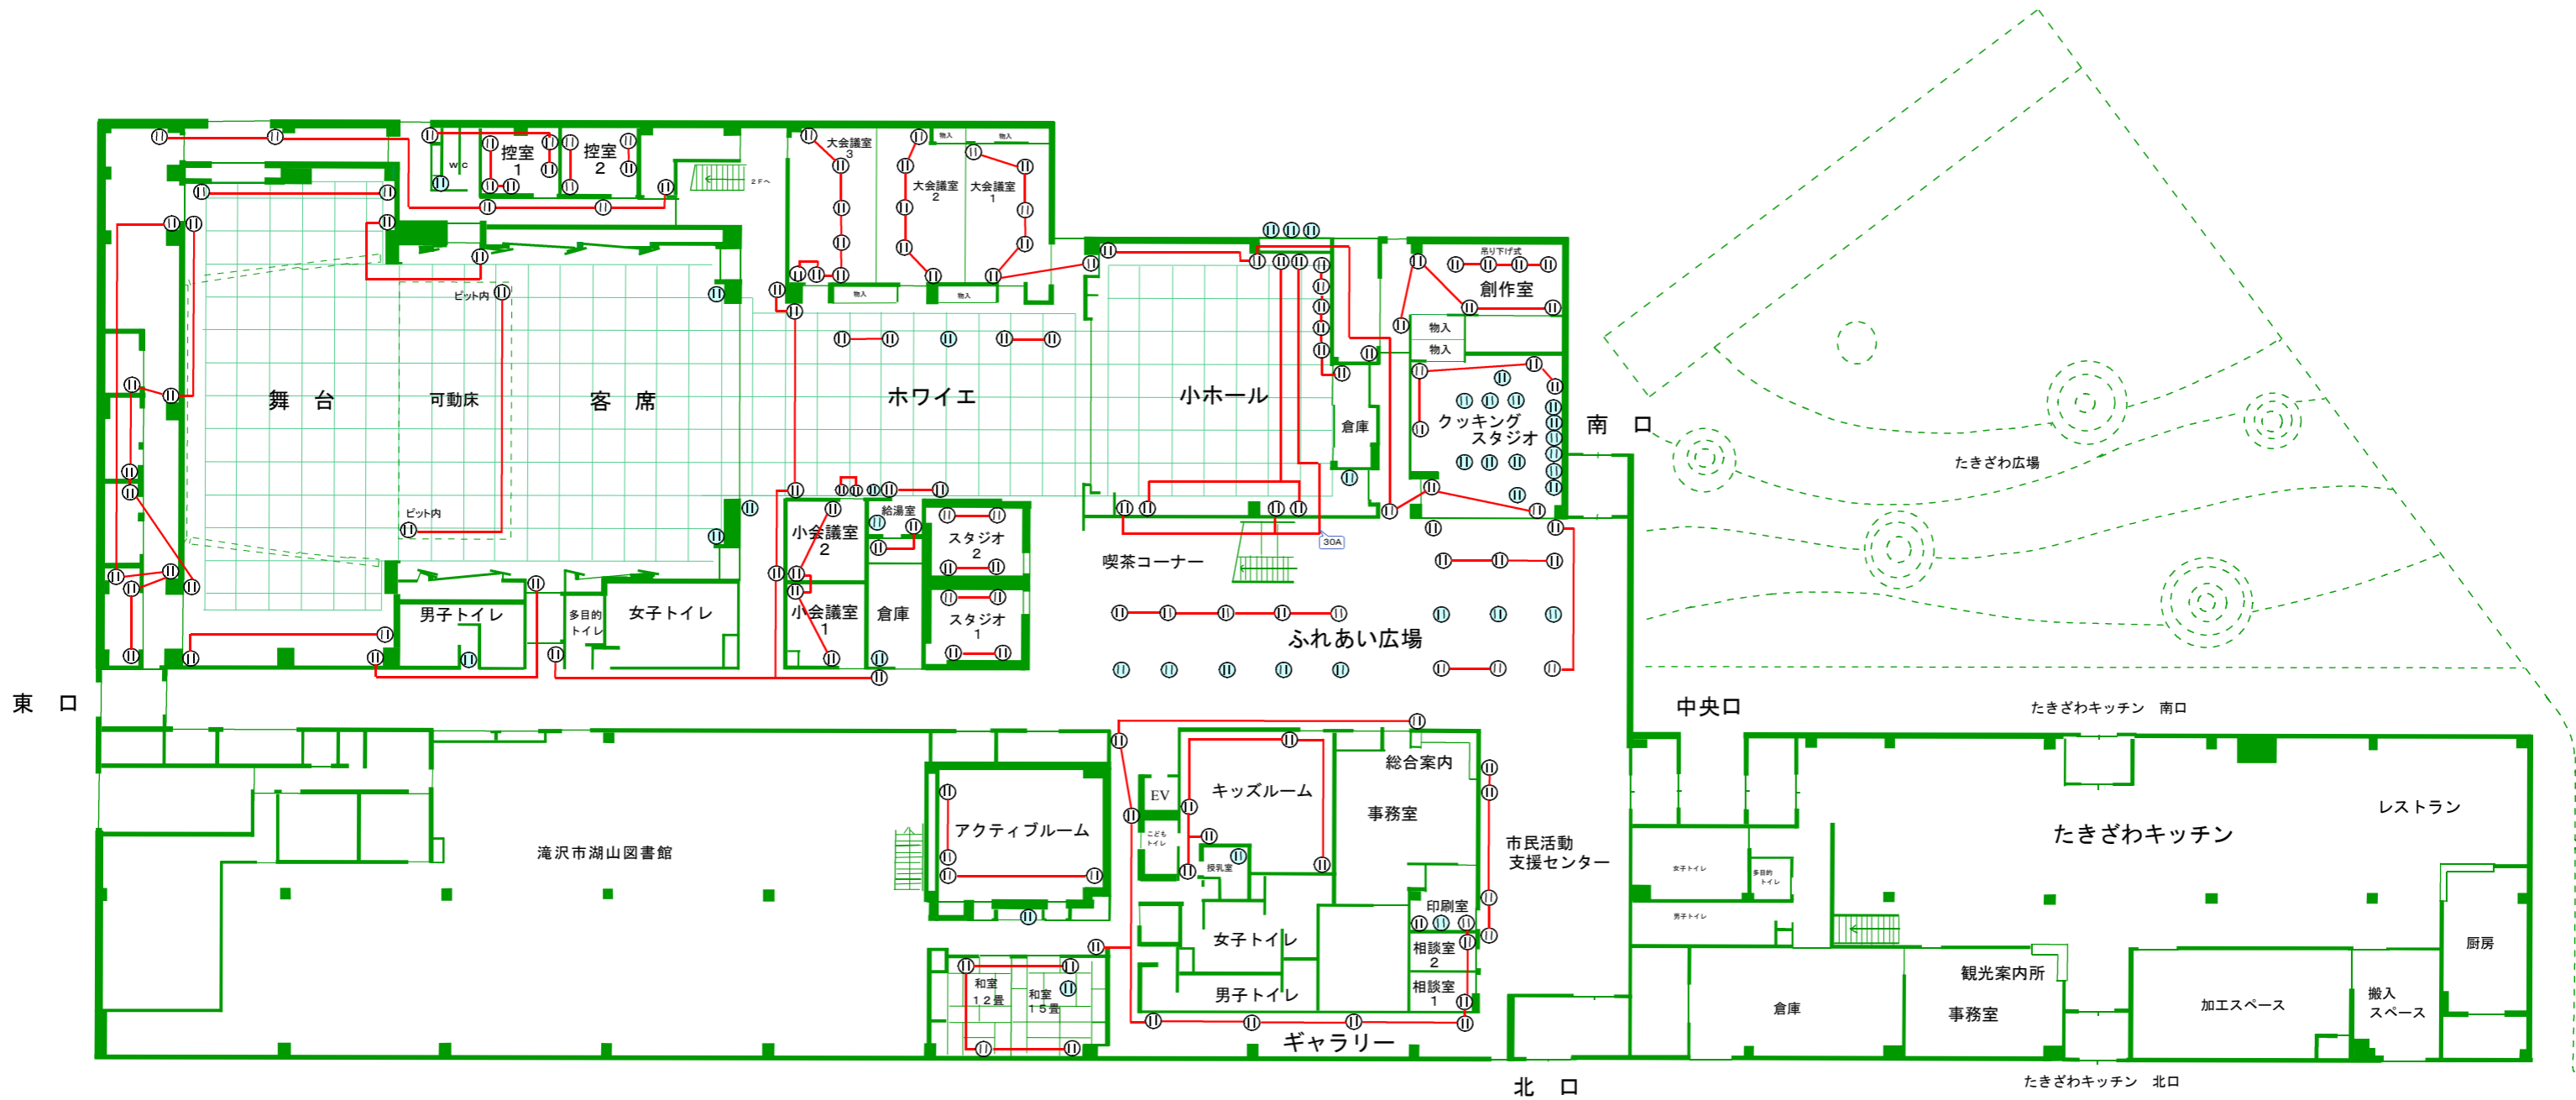

## 1階 ACコンセント系統図

- 電源容量
- Ⓜ : 平行型コンセント
  - ⓂⓂ 20A 1回路
  - ⓂⓂⓂ 20A 同系統