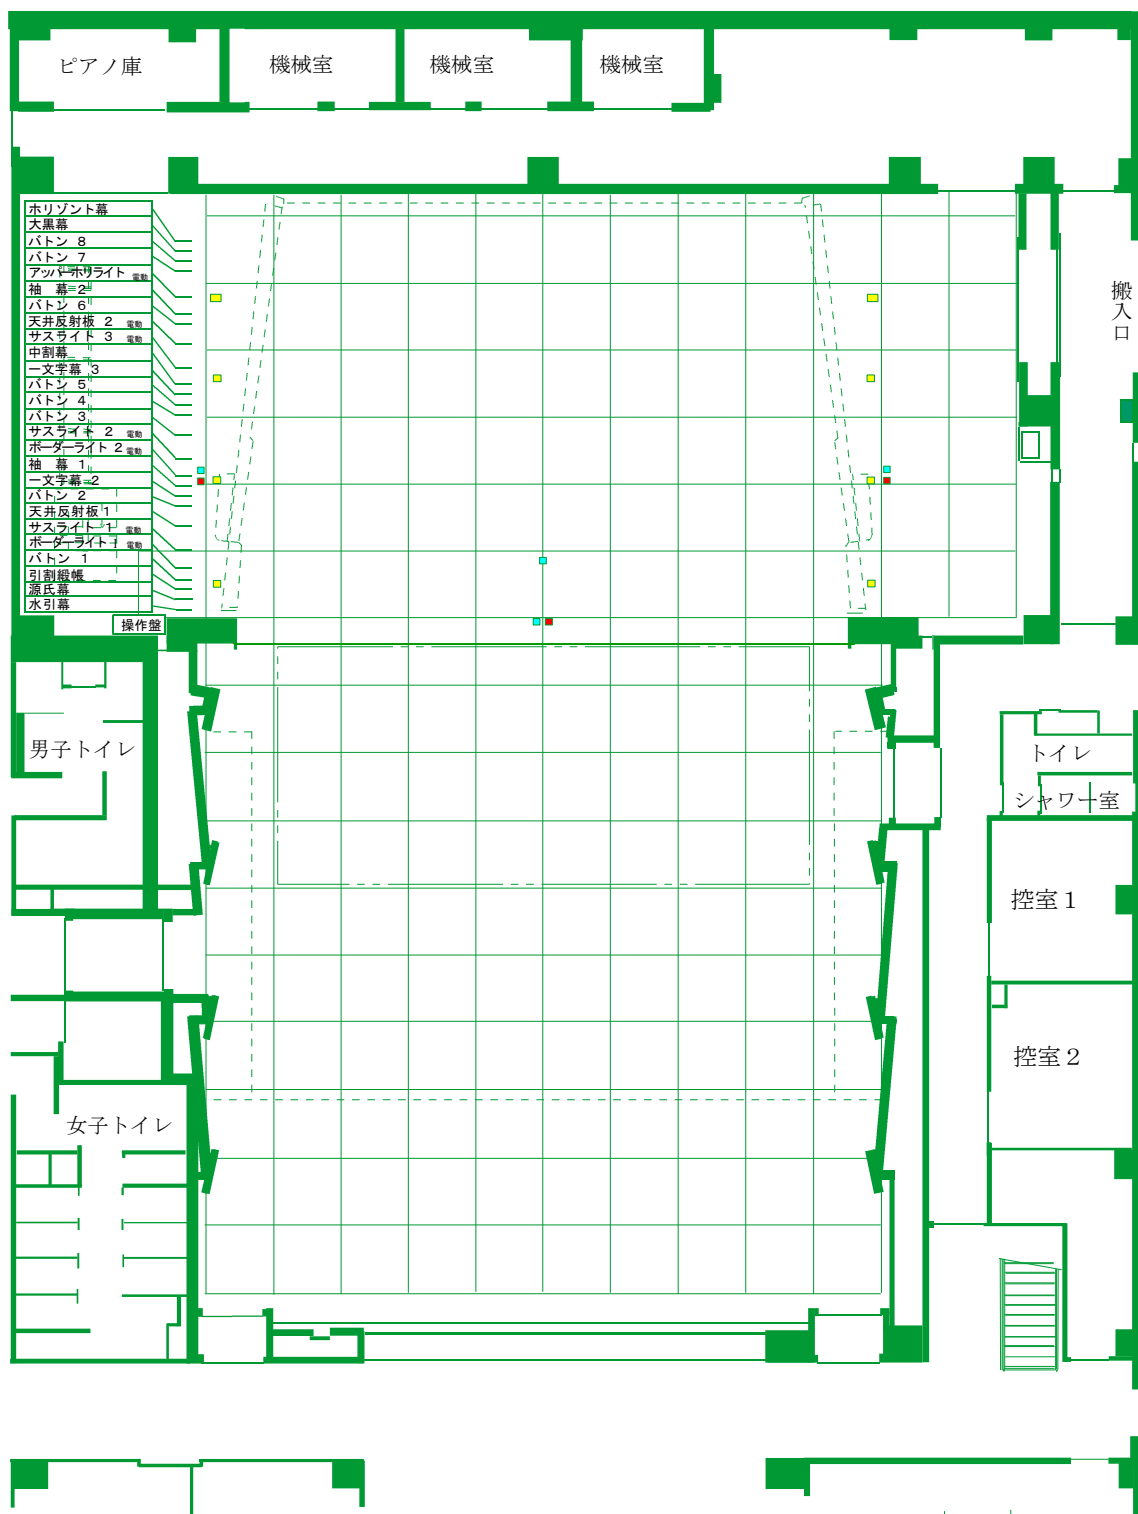

# ビッグルーフ滝沢 大ホール平面図

〒020-0665

岩手県滝沢市下鶴飼1番地15

電話 019-656-7811

FAX 019-681-1972

URL <http://bigroof.jp>

**大ホール舞台**

間口 16.2m

奥行 12m

プロセニウムまでの高さ 8m

**昇降床の大きさ**

間口 14m

奥行 6.2m

昇降範囲 ±60cm

- 照明コンセント
- 音響コンセント
- ACコンセント